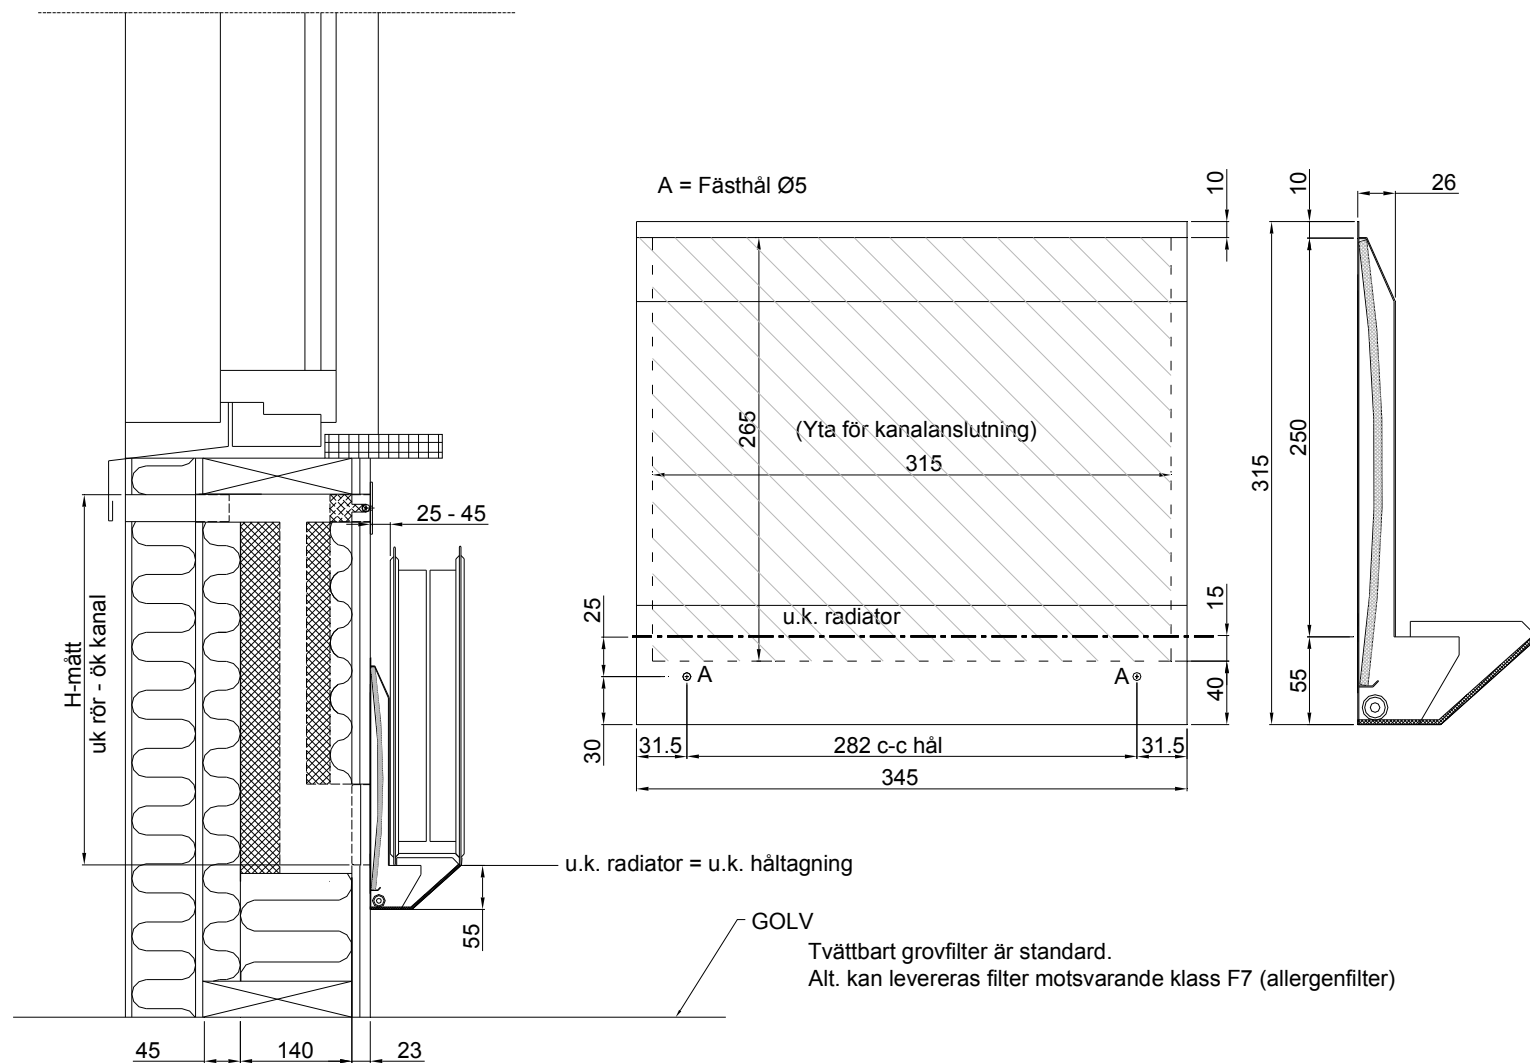

# Modell R4 monterad i vägg + EuroDon

(Alternativa bröstningshöjder, radiatorstorlekar och placeringar kan förekomma)

## Ljudreduktion

$D_{n, e, w}$  ref. 10 m<sup>2</sup> : 58 dB