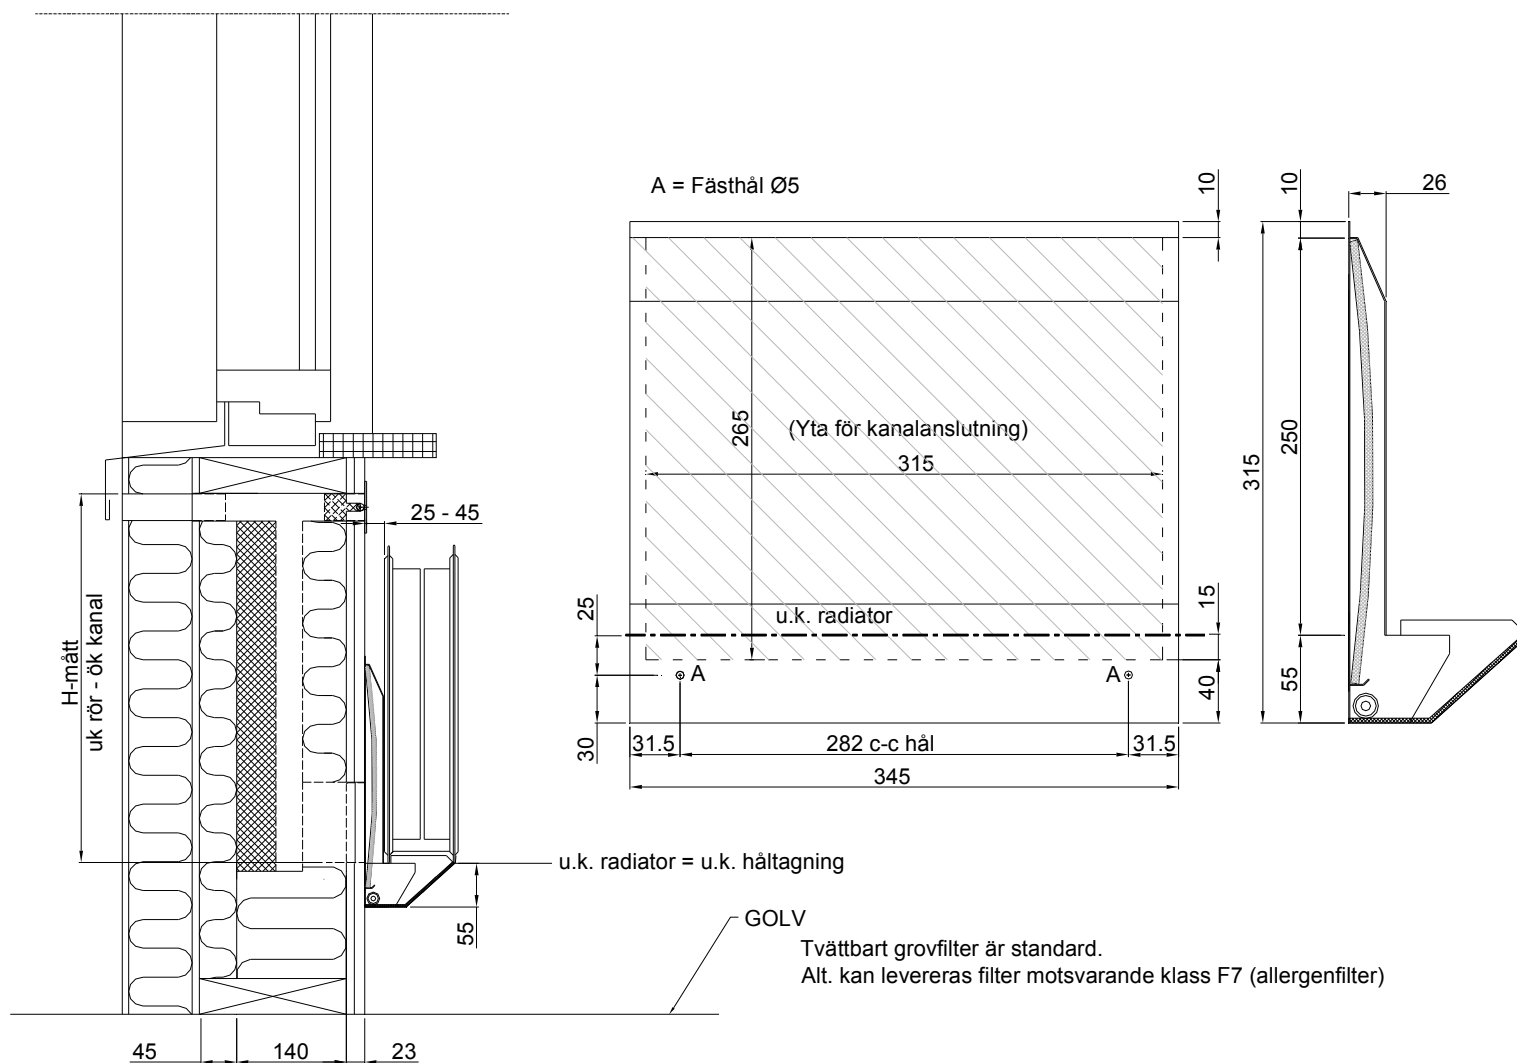

Modell R3 monterad i vägg + EuroDon

(Alternativa bröstningshöjder, radiatorstorlekar och placeringar kan förekomma)

Ljudreduktion

$D_{n, e, w}$ ref. 10 m² : 53 dB