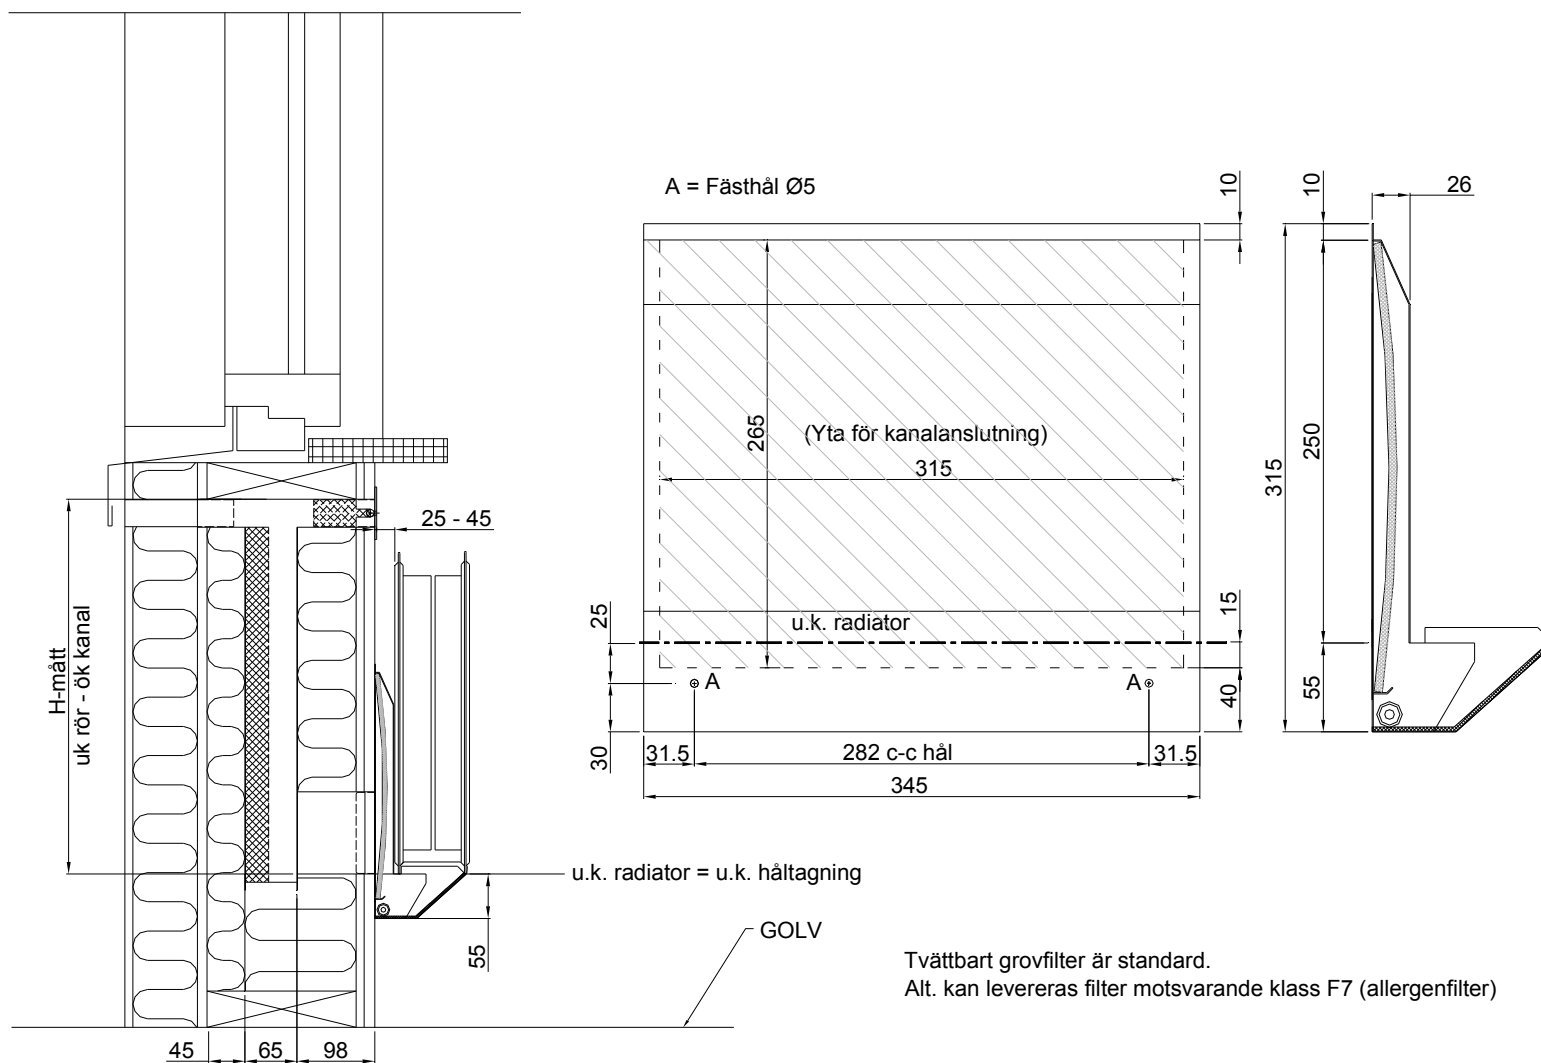

# Modell R2 monterad i vägg + EuroDon

(Alternativa bröstningshöjder, radiatorstorlekar och placeringar kan förekomma)

Tvättbart grovfilter är standard.  
Alt. kan levereras filter motsvarande klass F7 (allergenfilter)

## Ljudreduktion

$D_{n, e, w}$  ref. 10 m<sup>2</sup> : 51 dB