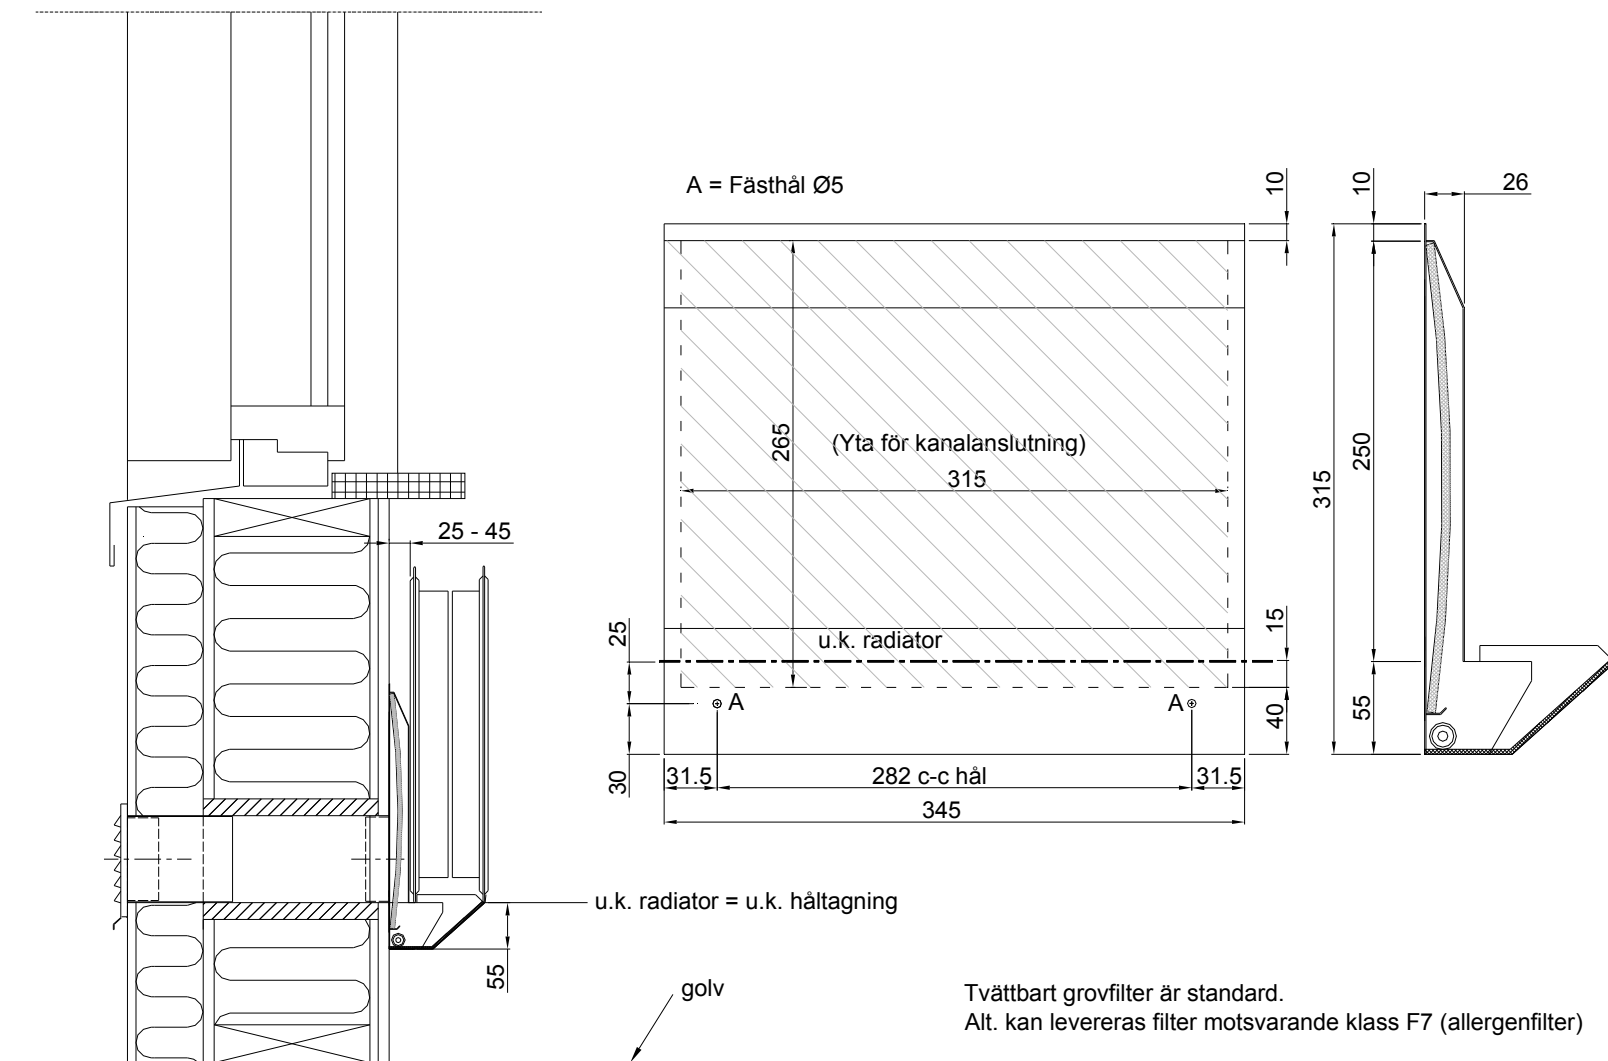

Modell C2 monterad i vägg + EuroDon

(Alternativa bröstningshöjder, radiatorstorlekar och placeringar kan förekomma)

Tvättbart grovfilter är standard.
 Alt. kan levereras filter motsvarande klass F7 (allergenfilter)