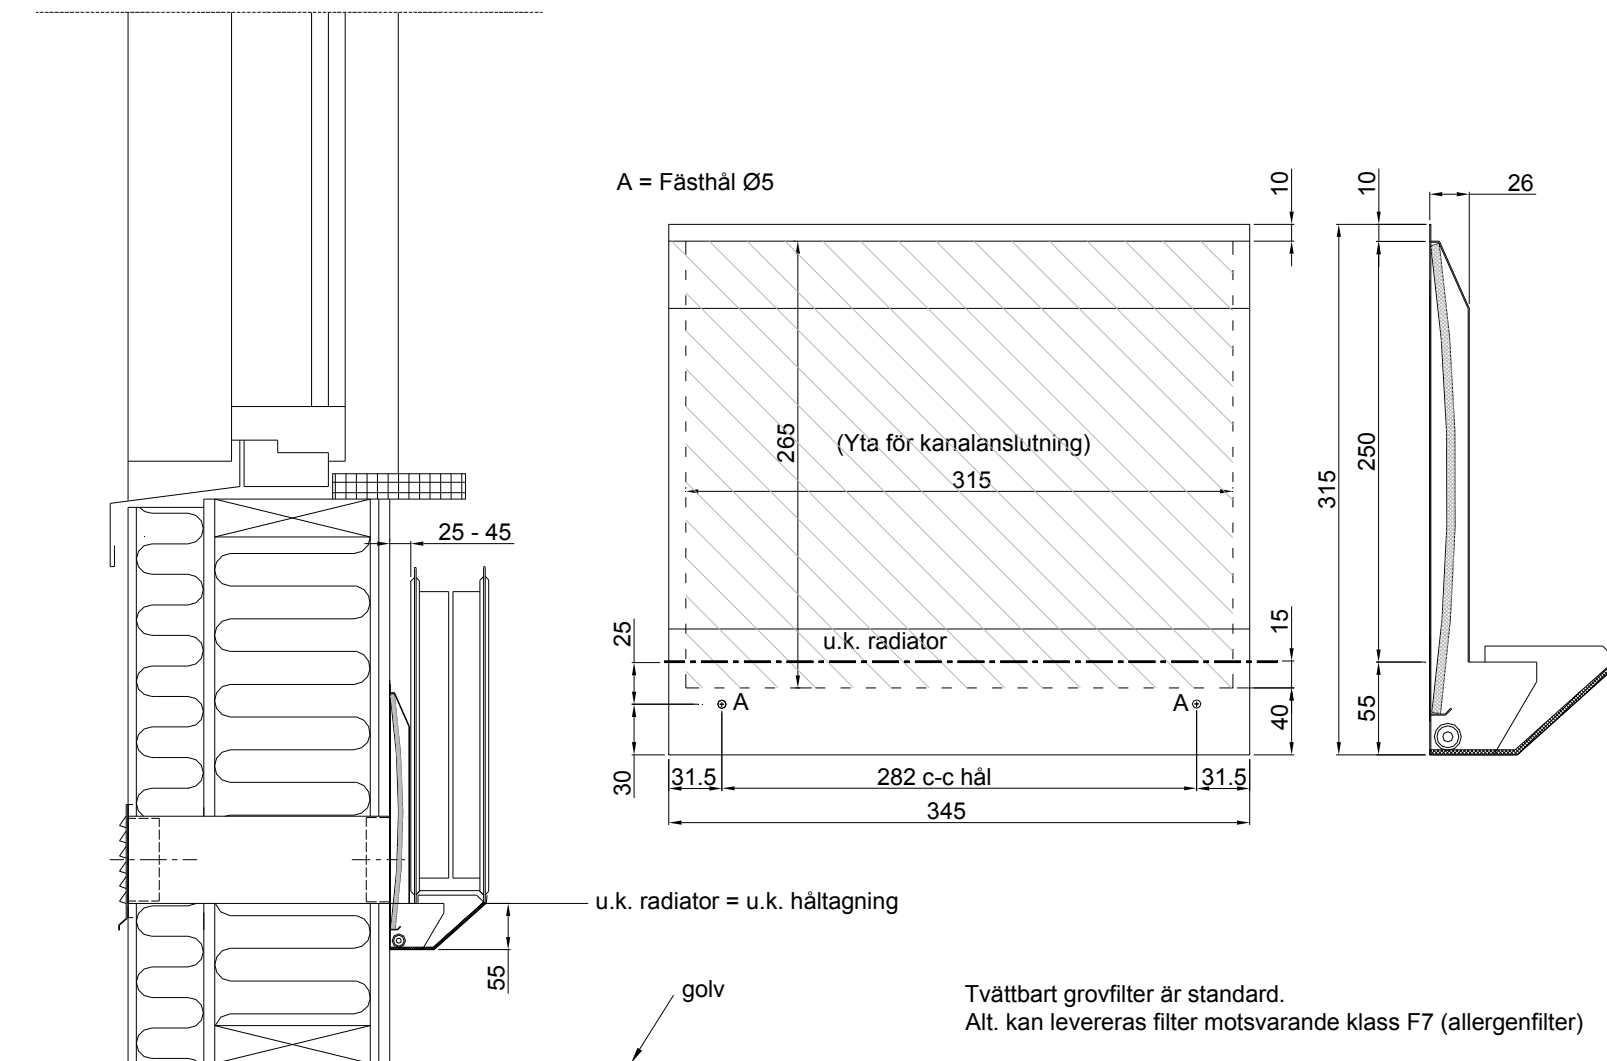

Modell C1 monterad i vägg + EuroDon

(Alternativa bröstningshöjder, radiatorstorlekar och placeringar kan förekomma)

Tvättbart grovfilter är standard.
Alt. kan levereras filter motsvarande klass F7 (allergenfilter)

Ljudreduktion

$D_{n, e, w}$ ref. 10 m² : 34 dB