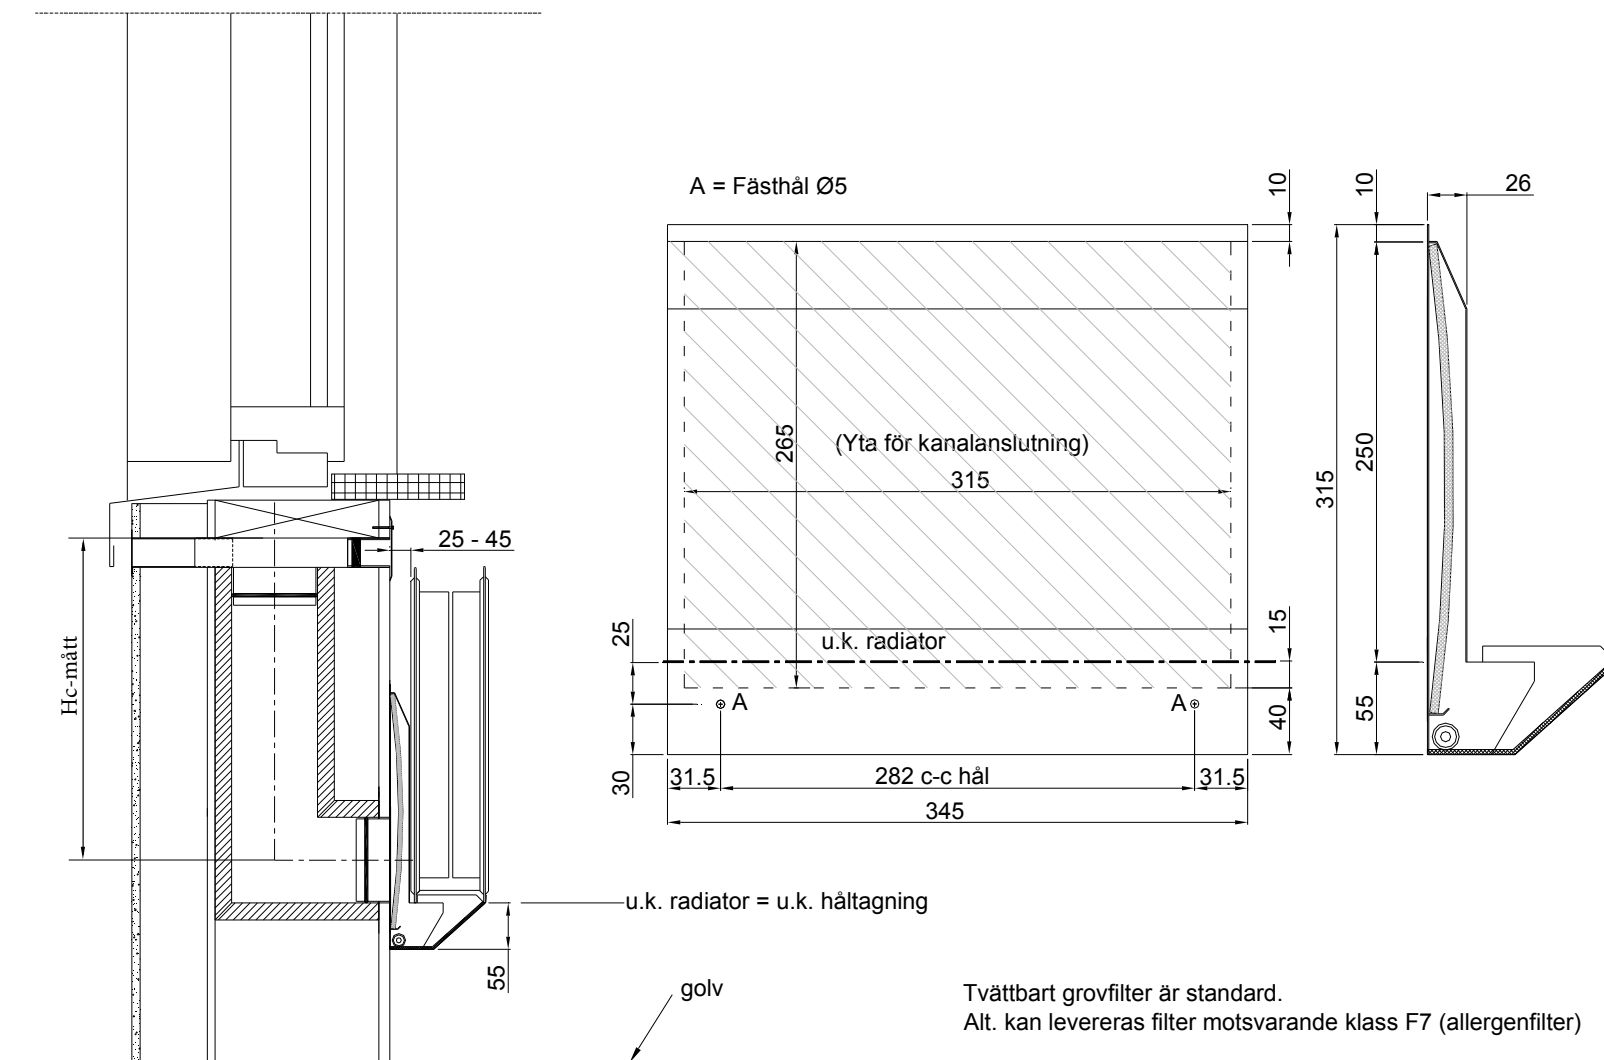

Modell RC monterad i vägg + EuroDon

(Alternativa bröstningshöjder, radiatorstorlekar och placeringar kan förekomma)

Tvättbart grovfilter är standard.
 Alt. kan levereras filter motsvarande klass F7 (allergenfilter)

Ljudreduktion

$D_{n, e, w}$ ref. 10 m² : 58 dB